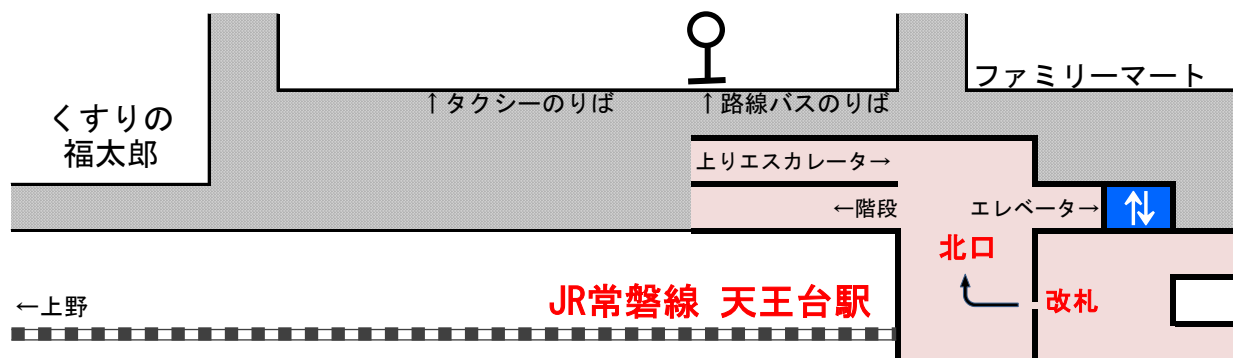

行き

天王台駅北口 → 川村学園女子大学 方面

土曜日・日曜日・休日 バス時刻表

NEC日本電気前・南青山循環

時	分			
9	N 03	左 13		
10	左 04	N 19	左 31	N 51
11	左 14	N 20	N 42	左 52
12	N 13	左 19	N 35	N 53

N・・・ NEC日本電気止まり 終点のNEC日本電気前下車徒歩2分

左・・・ 川村学園女子大学先廻り(南青山循環)

右・・・ 南青山先廻り(南青山循環)

川村学園女子大学前下車

※途中の「南青山入口」で降りると徒歩3分で着きます。

バスの運賃は、現金・ICカード共に170円です。