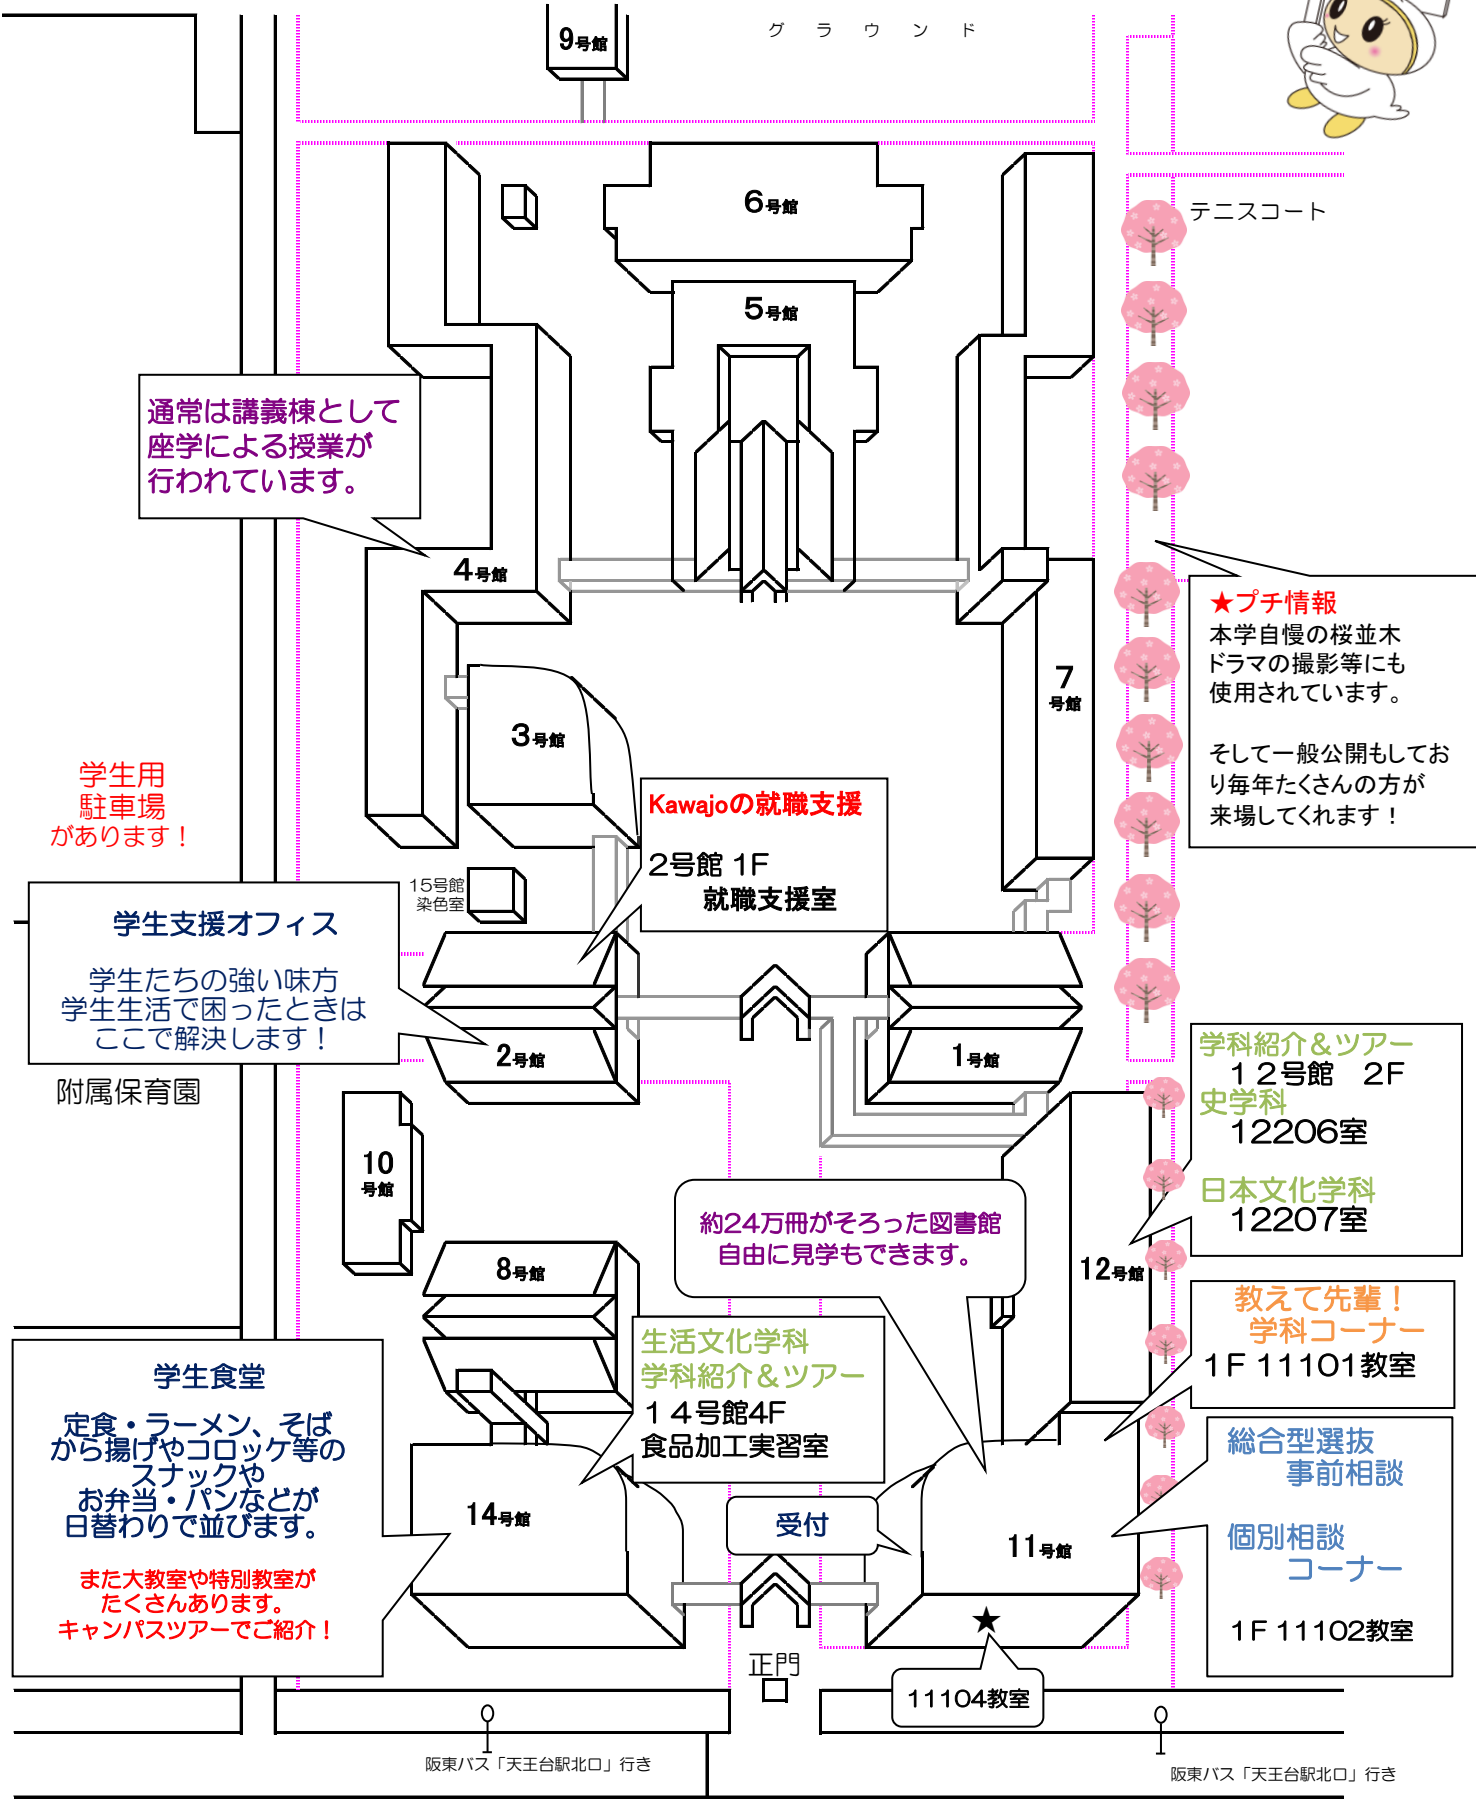

Kawajo キャンパス構内図

行き

天王台駅北口 → 川村学園女子大学 方面

土曜日・日曜日・休日 バス時刻表

NEC日本電気前・南青山循環

時	分			
9	N 03	左 13		
10	左 04	N 19	左 31	N 51
11	左 14	N 20	N 42	左 52
12	N 13	左 19	N 35	N 53

N・・・ NEC日本電気止まり 終点のNEC日本電気前下車徒歩2分

左・・・ 川村学園女子大学先廻り(南青山循環)

右・・・ 南青山先廻り(南青山循環)

川村学園女子大学前下車

※途中の「南青山入口」で降りると徒歩3分で着きます。

バスの運賃は、現金・ICカード共に170円です。